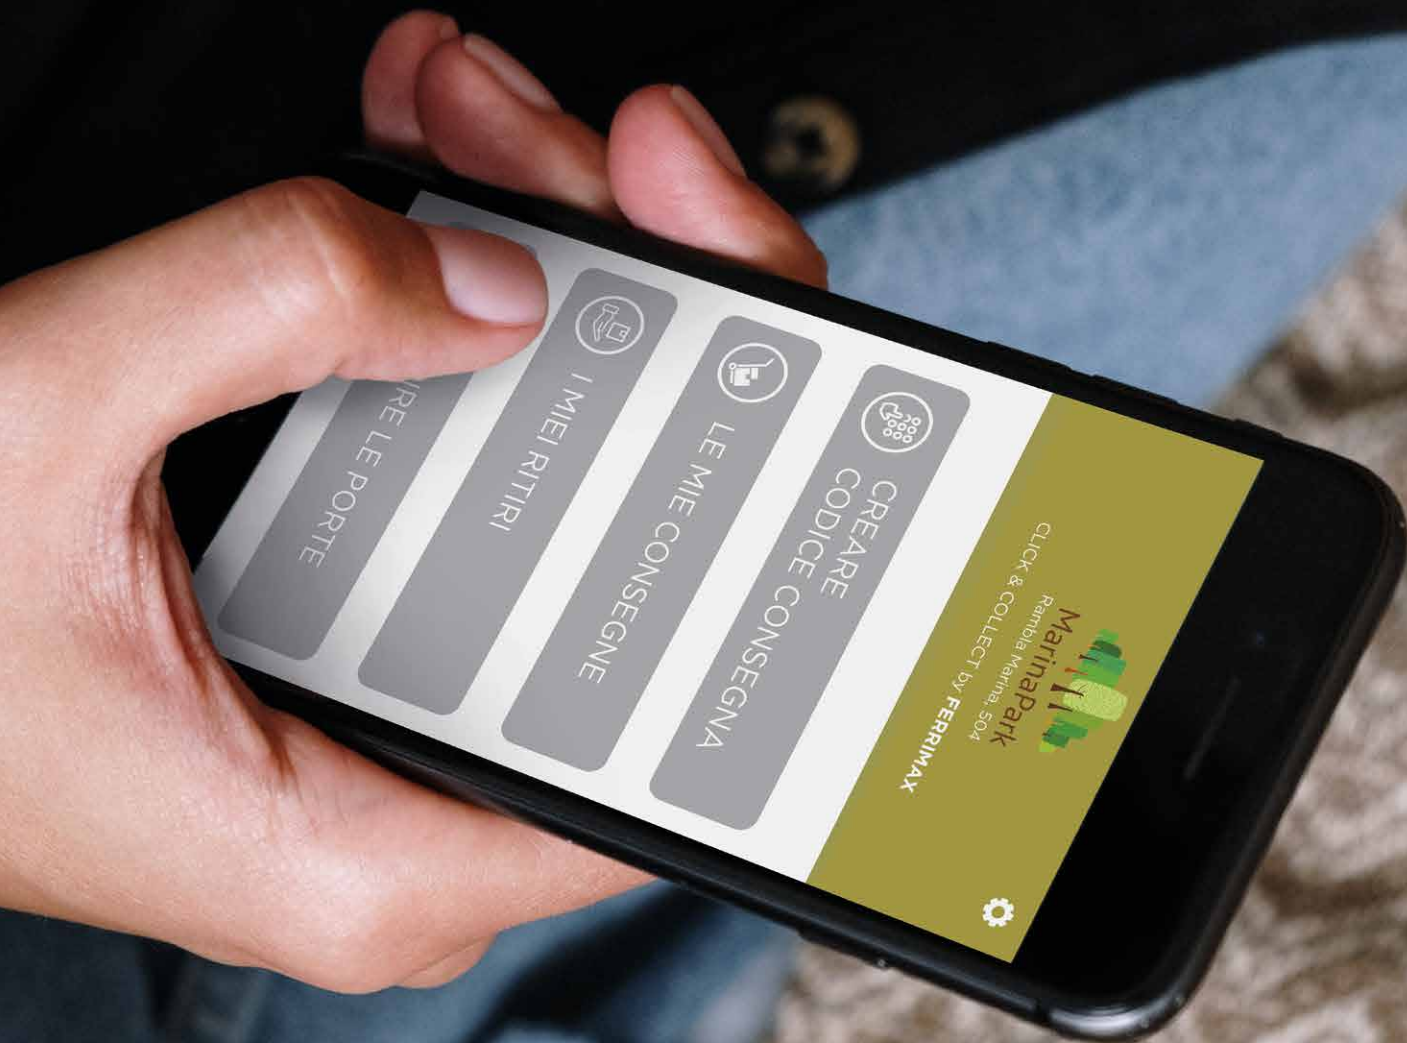

2

Accesso

La porta d'ingresso dell'edificio è dotata di una serratura smart con tastierino numerico. Il corriere deve accedere all'atrio dei condomini inserendo sulla serratura il codice che verrà visualizzato sull'etichetta accanto all'indirizzo di spedizione.

3

Consegna

Il corriere deve reinserire il codice di consegna e confermare il nome del destinatario sul touch screen del casellario.

Una volta depositato il pacco, sullo schermo apparirà una ricevuta di consegna digitale.

Tutto il controllo delle consegne in un clic con l'applicazione **Click & Collect** by Ferrimax.

Vantaggi e requisiti

Vantaggi

ECO
SMART
POINT

- Gestione completa del servizio attraverso una semplice applicazione.
- Comunicazioni via e-mail o SMS al cellulare dell'utente finale, che consente di essere sempre informati.
- Senza chiavi. Il sistema è completamente elettronico e sicuro, con accesso tramite codici di identificazione privata (PIN) monouso.
- Sistema di lockers modulare e personalizzabile, che permette di creare varie configurazioni e design adatti ad ogni scenario.
- Riduce l'**emissione di carbonio** evitando viaggi inutili
- Modalità di **risparmio energetico** sul display del locker: timer di spegnimento programmato.