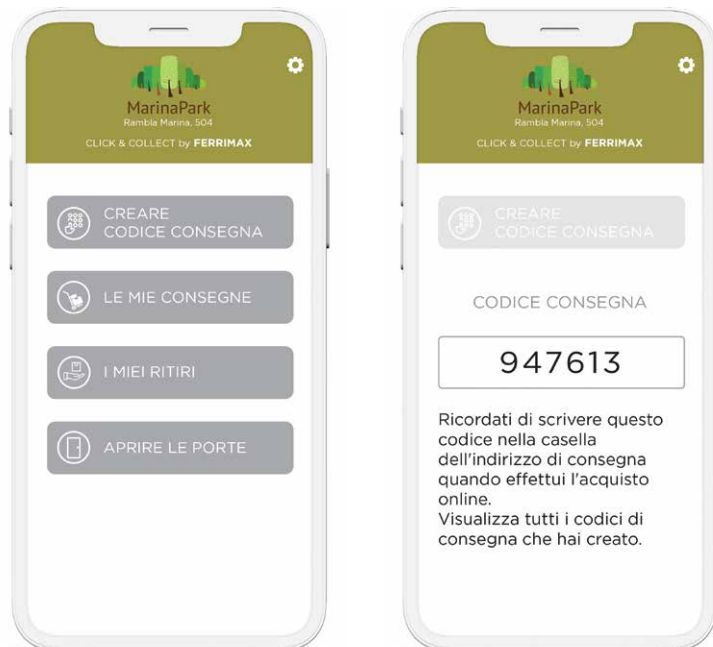

Tutto il controllo delle consegne in un clic con l'applicazione **Click & Collect** by Ferrimax.

Vantaggi e requisiti

Vantaggi

ECO
SMART
POINT

- Gestione completa del servizio attraverso una semplice applicazione.
- Comunicazioni via e-mail o SMS al cellulare dell'utente finale, che consente di essere sempre informati.
- Senza chiavi. Il sistema è completamente elettronico e sicuro, con accesso tramite codici di identificazione privata (PIN) monouso.
- Sistema di lockers modulare e personalizzabile, che permette di creare varie configurazioni e design adatti ad ogni scenario.
- Riduce l'**emissione di carbonio** evitando viaggi inutili
- Modalità di **risparmio energetico** sul display del locker: timer di spegnimento programmato.

Requisiti

- Una presa di corrente da 220 V.
- Collegamento a Internet tramite la rete privata del condominio o il router Wi-Fi integrato nel locker.

Applicazione Click & Collect

Click
& Collect

Il funzionamento dei locker si basa su un'applicazione web comoda e intuitiva da cui l'utente gestisce le consegne.

È anche possibile applicare l'immagine a scelta del condominio all'esterno e nel software del casellari, nonché nell'applicazione del dispositivo mobile.

Applicazione e interfaccia

Nell'applicazione è possibile definire i colori che compongono l'intestazione, nonché i pulsanti nella schermata di accesso.