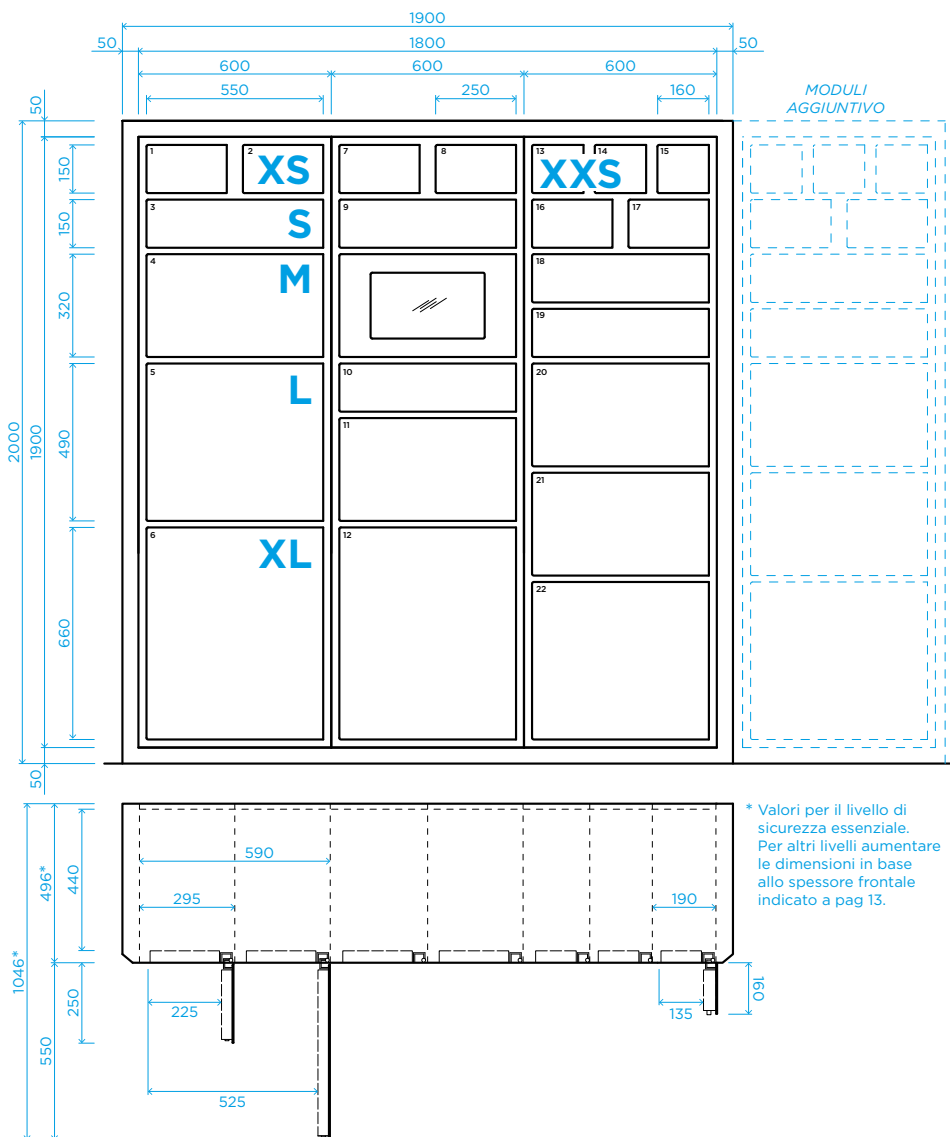

Livelli di sicurezza

La personalizzazione del locker permette di regolare le impostazioni di sicurezza secondo i seguenti livelli:

LIVELLI DI SICUREZZA	ESSENZIALE 	MEDIO 	ALTO 
Strumenti di attacco			
Spessore della porta (mm)	6	8	13
Spessore frontale (mm)	4	6	8
Spessore corpo/schiena (mm)	3 / 2	3 / 3	4 / 4
Serratura	Blocco diretto	Blocco indiretto	Blocco indiretto
Punti di chiusura delle porte	1	2	4
Punti di ancoraggio	2 Base 1 Schienale	2 Base 1 Schienale	2 Base 1 Schienale
Peso (kg) (Guida per il modulo 10)	95	190	245

Configurazione modulare

Il design modulare e flessibile permette di regolare il numero, la dimensione e la distribuzione degli casellari che compongono il locker. Gli casellari sono di 6 dimensioni diverse ed è possibile aggiungere moduli secondo necessità.

Dimensioni

Modello	Porte (mm)		Passaggio libero (mm)		Interne (mm)			Volume (litri)
	Alt.	Larg.	Alt.	Larg.	Alt.	Larg.	Prof.	
XXS	150	160	135	135	165	190	440	14
XS	150	250	135	225	165	295	440	21
S	150	550	135	525	165	590	440	43
M	320	550	305	525	335	590	440	87
L	490	550	475	525	505	590	440	131
XL	660	550	645	525	675	590	440	175