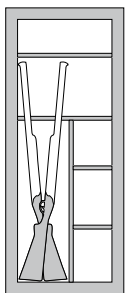

TRAPPER 610